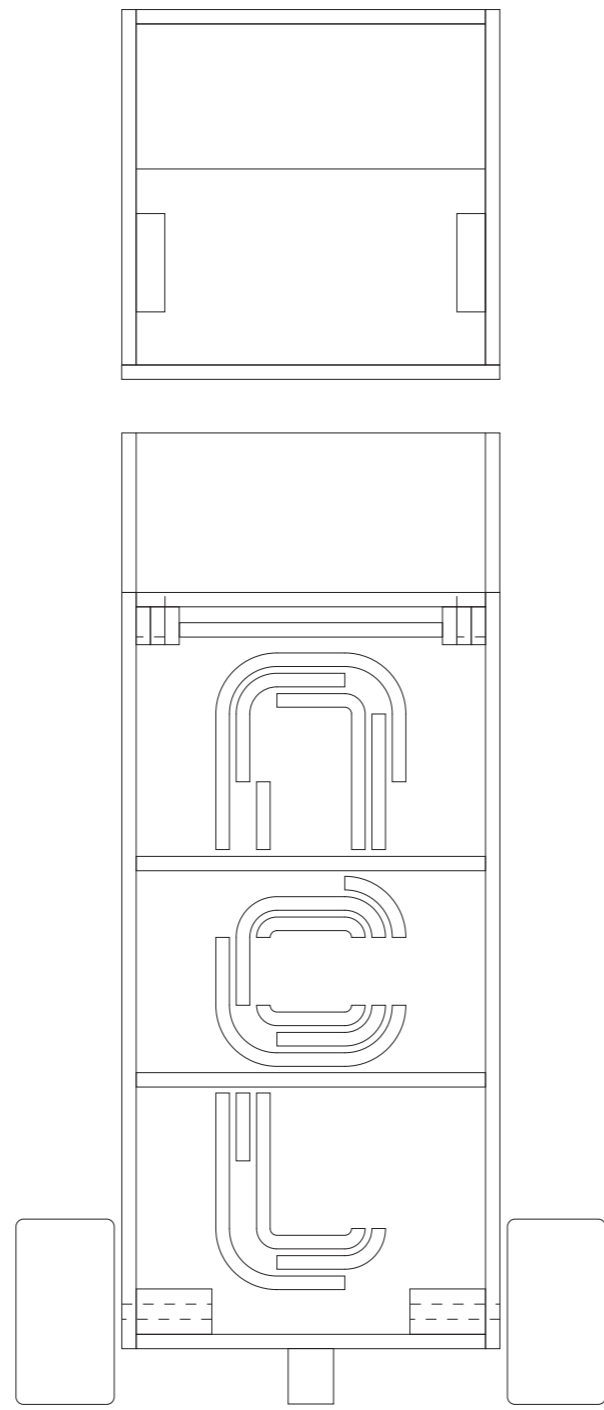

Anschlag rechts

- Radien
- 80,7 mm
- 62,8 mm
- 53,8 mm
- 35,9 mm
- 26,9 mm
- 9 mm
- Geraden
- 89,6 mm
- Steg
- 9 mm
- gefäster Spalt
- 17,9 mm
- Abstand zu Oberkante
- 80 mm
- Abstand zwischen Buchstaben
- 35,9 mm