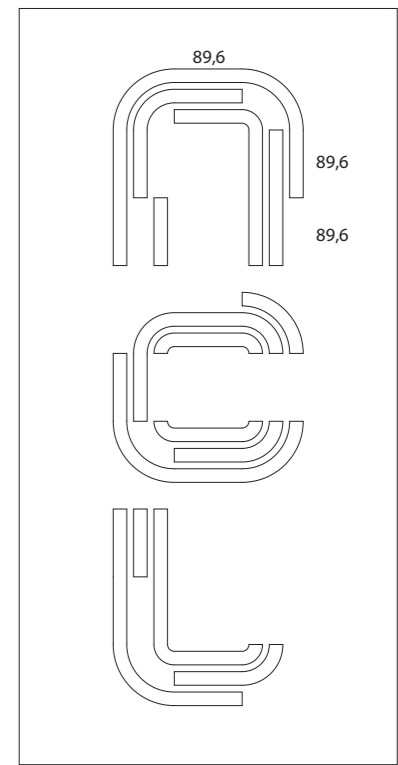

Anschlag rechts

- Radien
- 80,7 mm
- 62,8 mm
- 53,8 mm
- 35,9 mm
- 26,9 mm
- 9 mm
- Geraden
- 89,6 mm
- Steg
- 9 mm
- gefäster Spalt
- 17,9 mm
- Abstand zu Oberkante
- 80 mm
- Abstand zwischen Buchstaben
- 35,9 mm